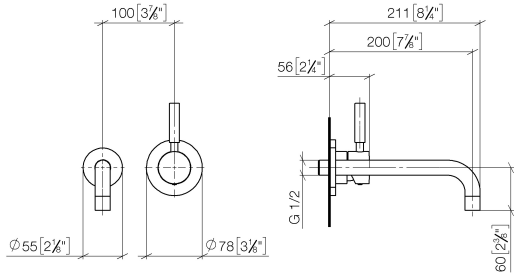

## EDITION PRO Waschtisch-Wand-Einhandbatterie ohne Ablaufgarnitur - Chrom

---

36 812 626

- Ausladung 200 mm
- starrer Auslauf
- runder luftangereicherter Strahl
- Bohrungsdurchmesser Auslauf 37 mm
- Bohrungsdurchmesser Einhandbatterie 57 mm
- Rosette für Auslauf Ø 55 mm
- Rosette für Mischer Ø 78 mm
- Durchfluss max. 7 l/min
- bleifrei

### Benötigtes Zubehör

---

- EDITION PRO UP-Wand-Einhandbatterie Mischer rechts -** 35 870 970 90
- Max. Einbautiefe 95 mm
  - Min. Einbautiefe 80 mm

**EDITION PRO Waschtisch-Wand-Einhandbatterie ohne Ablaufgarnitur - Chrom**

36 812 626

mm [inches]

**Durchflussdiagramm**

**Zertifikate**

WRAS\_2107048. LGA\_9280.

**EDITION PRO Waschtisch-Wand-Einhandbatterie ohne Ablaufgarnitur - Chrom**

36 812 626

**Ersatzteilstückliste**

Nr.	Artikelnummer	Benennung	Verbaumenge	Lieferzeit
1	90 14 10 026 00 90	Dichtung	1	2
2	09 27 22 503-00	Rosette	1	10
3	04 28 22 116 10-00	Auslauf	1	10
4	90 23 01 019 00-00	Luftsprudler	1	10
5	90 20 62 040 00-00	Griff	1	10
6	09 11 02 522-00	Haube	1	10
7	90 27 62 011 00-00	Rosette	1	10
8	90 15 05 064 01 90	Kartusche	1	2