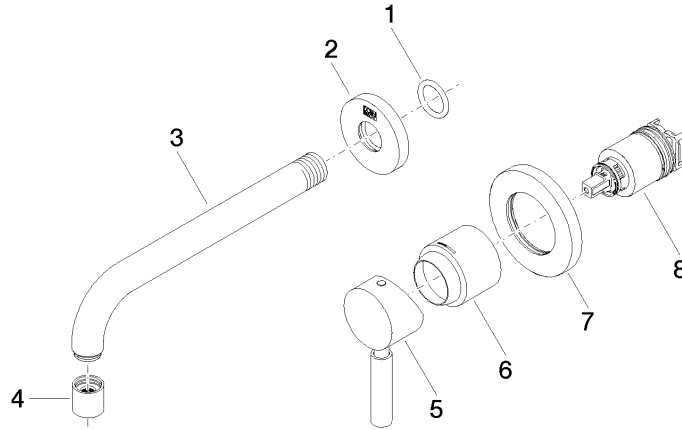

### Benötigtes Zubehör

---

- EDITION PRO UP-Wand-Einhandbatterie Mischer rechts -** 35 870 970 90
- Max. Einbautiefe 95 mm
  - Min. Einbautiefe 80 mm

**EDITION PRO Waschtisch-Wand-Einhandbatterie ohne Ablaufgarnitur - Chrom**

36 812 626

mm [inches]

**Durchflussdiagramm**

**Zertifikate**

WRAS\_2107048. LGA\_9280.

**EDITION PRO Waschtisch-Wand-Einhandbatterie ohne Ablaufgarnitur - Chrom**

36 812 626

**Ersatzteilstückliste**

Nr.	Artikelnummer	Benennung	Verbaumenge	Lieferzeit
1	90 14 10 026 00 90	Dichtung	1	2
2	09 27 22 503-00	Rosette	1	10
3	04 28 22 116 10-00	Auslauf	1	10
4	90 23 01 019 00-00	Luftsprudler	1	10
5	90 20 62 040 00-00	Griff	1	10
6	09 11 02 522-00	Haube	1	10
7	90 27 62 011 00-00	Rosette	1	10
8	90 15 05 064 01 90	Kartusche	1	2